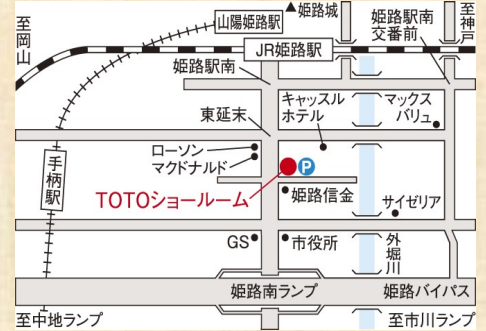

TOTO リフォーム相談会開催!

日時：令和4年6月6日(月)～12日(日) ※事前予約制
AM10:00～PM17:00 (※水曜日は休館日です)
場所：TOTO 姫路ショールーム ※移転しています!
 姫路市安田4丁目155-2 TEL:0120-431-010

昨年オープン!
 全国に先駆けた
 新型コロナ対応型
 ショールームです

こどもみらい住宅支援補助金を活用したリフォームや
 新型コロナ対策リフォームなどお気軽にご相談下さい

新型コロナ対策のため
 『事前予約制』にて対応
 させて頂いております

ご予約、お問い合わせはお早め!

0120-411-365

◎姫路バイパス姫路南ランプ降りて北へ1.2km
 ◎姫路駅南口より南へ徒歩11分

理想の
 “美ボディ”を
 手に入れよう!

美容のプロが“健康的に美しくなる”ための秘訣を伝授!

Beauty Life

●ビューティー☆ライフ