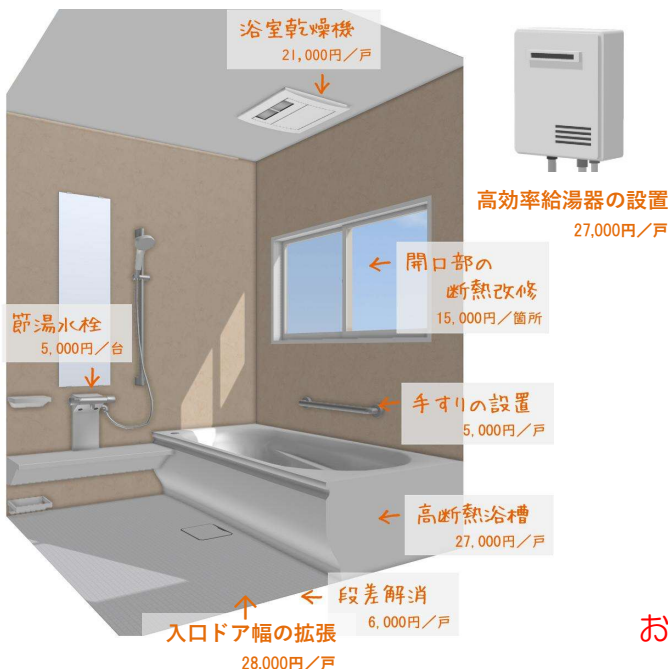

お問合せは、☎ 0120-411-365

リフォームするなら今がチャンス！

リフォーム補助金情報

国交省、経産省、環境省の3省連携により、高断熱窓の設置に上限200万円(1/2補助)、エネファーム設置
に15万円、エコキュート設置に5万円など、補助金の対象工事の範囲がこれまで以上に拡大されています。

国土交通省「こどもエコすまいる支援事業」がはじまります。

より住みやすく、より省エネを目指した住宅リフォーム工事に対して補助金が出ます。
必須工事のいずれかと任意工事を組み合わせて、50,000円以上であれば補助金の対象となります。
(対象：節水型トイレ、高効率給湯器、節湯水栓、高断熱サッシ、手すりの取付等の介護改修など)