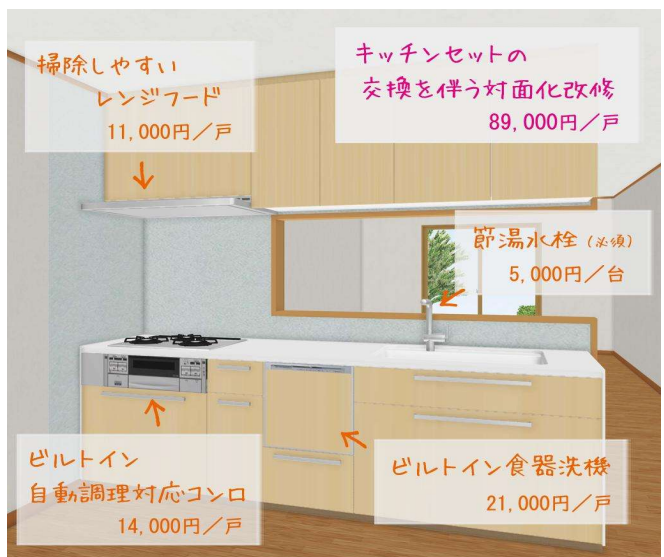

お問合せは、☎ 0120-411-365

リフォームするなら今がチャンス！

リフォーム補助金情報

国交省、経産省、環境省の3省連携により、高断熱窓の設置に上限200万円(1/2補助)、エネファーム設置
に15万円、エコキュート設置に5万円など、補助金の対象工事の範囲がこれまで以上に拡大されています。

国土交通省「こどもエコすまいる支援事業」がはじまります。

より住みやすく、より省エネを目指した住宅リフォーム工事に対して補助金が出ます。
必須工事のいずれかと任意工事を組み合わせて、50,000円以上であれば補助金の対象となります。
(対象：節水型トイレ、高効率給湯器、節湯水栓、高断熱サッシ、手すりの取付等の介護改修など)